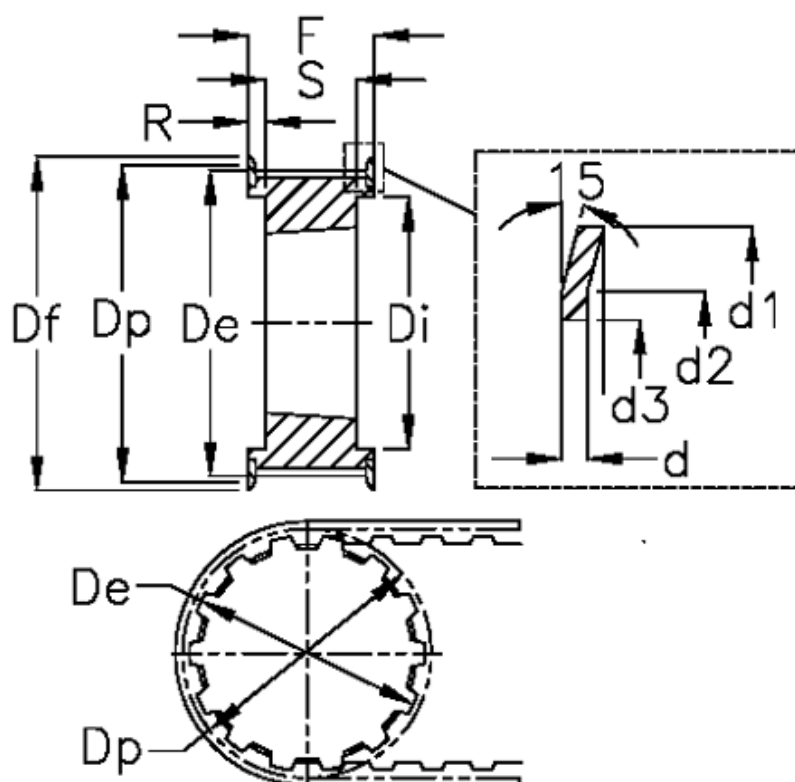

Varenummer: 604135030300
 Beskrivelse: Tandremskive for taperbøsning
 30 H 300 TL 2012

Mål

Bredde	= H 300	Di	= 98	Tandantal = 30
d	= 1.5	Dp	= 121.28	Vægt = 2.9
d1	= 128	F	= 84	
d2	= 124	Flangetype	= F40	
d3	= 107	For taperbøsning	= 2012	
De	= 119.9	Max boring	= 50	
Deling (tomme)	= 1/2	R	= 26	
Df	= 128	S	= 32	